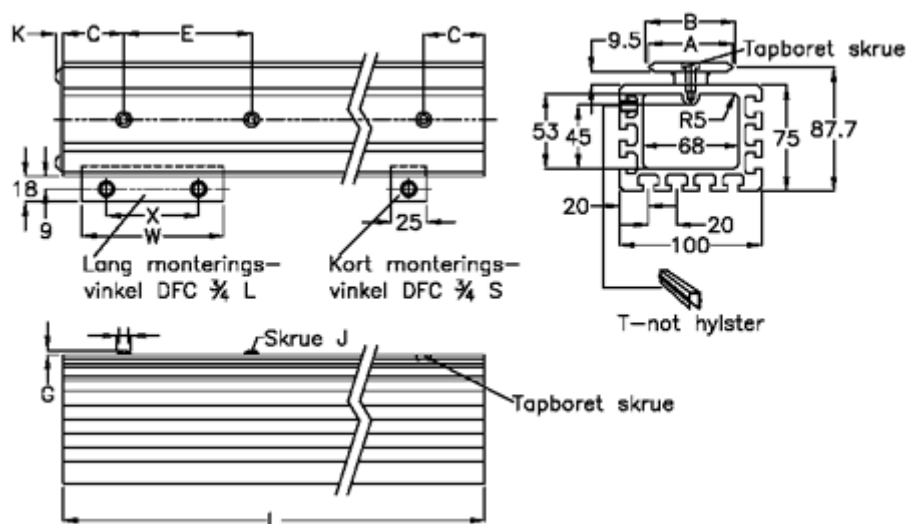

Varenummer: 0571309861

Beskrivelse: Hepco GV3 bjælkeskinne SB M 44 L986 P1

## Mål

A	= 44	K	= 5.5
B	= 44.81	Kort monteringsvinkel	= DFC4L
C	= 43	L	= 986
E	= 90	Lang monteringsvinkel	= DFC4S
For leje	= AU 44 34	Præcisionstype	= P1
G	= 3.3	vægt kg/1000	= 10.0
H	= 10.5	W	= 100
J	= M6	x	= 65